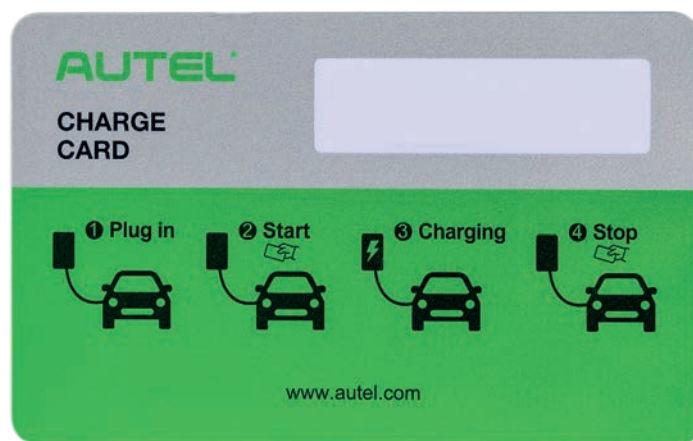

PRODUKT	KOD	CENA DETALICZNA	CENA OFERTOWANA
AUTEL-RFID Card	500005986